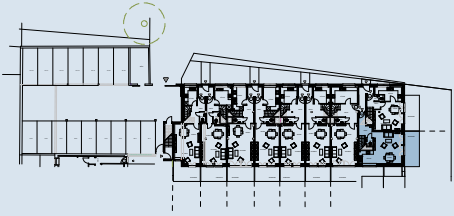

Wscheune I - Wohnung 17

Erdgeschoss

Wohnen/Essen	26,12 m ²
Küche	5,34 m ²
WC	1,57 m ²
Entree	6,65 m ²
Terrasse	7,44 m ²