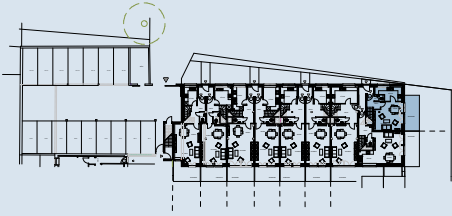

# Scheune I - Wohnung 16

## Erdgeschoss

Wohnen/Essen	21,91 m <sup>2</sup>
Küche	8,64 m <sup>2</sup>
WC	1,64 m <sup>2</sup>
Entree	3,73 m <sup>2</sup>
Terrasse	7,50 m <sup>2</sup>