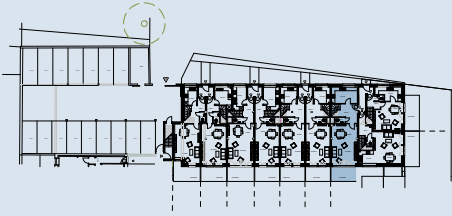

Scheune I - Wohnung 15

Erdgeschoss

Wohnen/Essen	29,14 m ²
Küche	12,02 m ²
WC	1,66 m ²
Entree	8,96 m ²
Terrasse	5,35 m ²