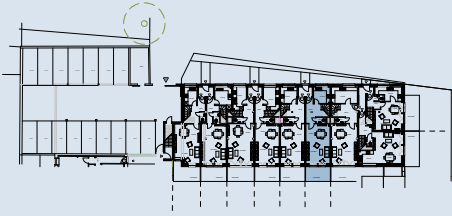

Scheune I - Wohnung 14

Erdgeschoss

| | |
|--------------|----------------------|
| Wohnen/Essen | 26,86 m ² |
| Küche | 7,54 m ² |
| WC | 1,66 m ² |
| Entree | 9,03 m ² |
| Terrasse | 5,24 m ² |