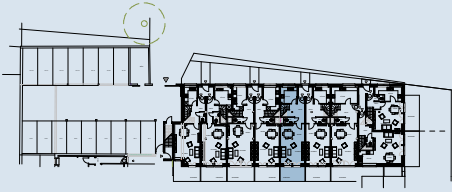

# Scheune I - Wohnung 13

## Erdgeschoss

Wohnen/Essen	27,75 m <sup>2</sup>
Küche	7,54 m <sup>2</sup>
WC	1,66 m <sup>2</sup>
Entree	9,03 m <sup>2</sup>
Terrasse	5,24 m <sup>2</sup>