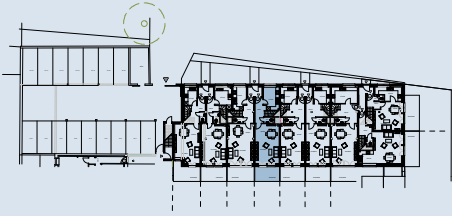

Scheune I - Wohnung 12

Erdgeschoss

Wohnen/Essen	27,77 m ²
Küche	9,80 m ²
WC	1,66 m ²
Entree	6,29 m ²
Terrasse	5,24 m ²