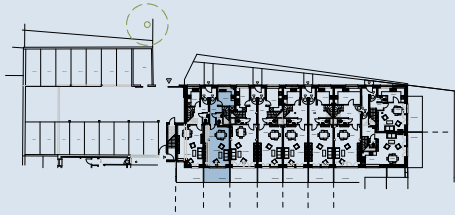

Scheune I - Wohnung 10

Erdgeschoss

Wohnen/Essen	28,66 m ²
Küche	9,08 m ²
WC	2,04 m ²
Entree	5,66 m ²
Terrasse	5,45 m ²