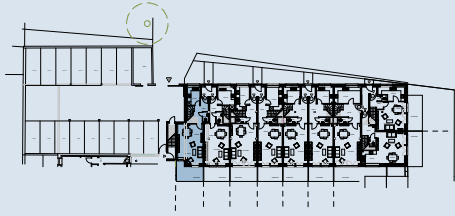

Scheune I - Wohnung 9

Erdgeschoss

Wohnen/Essen	27,05 m ²
Küche	6,38 m ²
WC	1,55 m ²
Entree	7,72 m ²
Terrasse	6,33 m ²