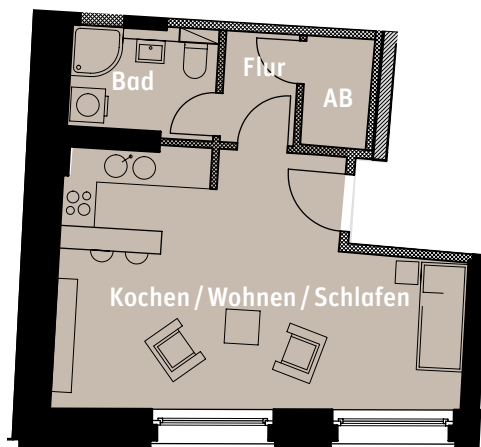

1. Obergeschoss | Wohnung 2.3

1. Obergeschoss	Wohnfläche
WHG 2.3	38,20 qm
Kochen / Wohnen / Schlafen	28,70 qm
Flur	2,56 qm
Bad	4,65 qm
AB	2,29 qm

Die dargestellten Einrichtungsgegenstände dienen nur zur Illustration und sind nicht Bestandteil des Kaufvertrages.

Gesamtfläche | **38,20 qm**