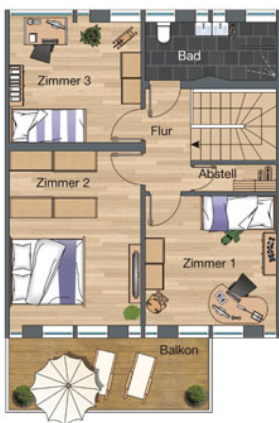

www.hardt.net

Wohnung 27

EG/OG - 4 Zimmer

Erdgeschoss

Erdgeschoss

WC	2.40 m ²
Eingang	7.00 m ²
Abstell	2.10 m ²
Wohnen/Essen/Kochen	33.50 m ²
Terrasse (50%)	8.50 m ²

Obergeschoss

Zimmer 1	13.30 m ²
Zimmer 2	17.90 m ²
Zimmer 3	11.90 m ²
Bad	5.90 m ²
Flur	9.00 m ²
Abstell	1.80 m ²
Balkon (50%)	4.50 m ²

Gartenfläche 42.00 m²

Gesamtfläche 159.80 m²

Obergeschoss